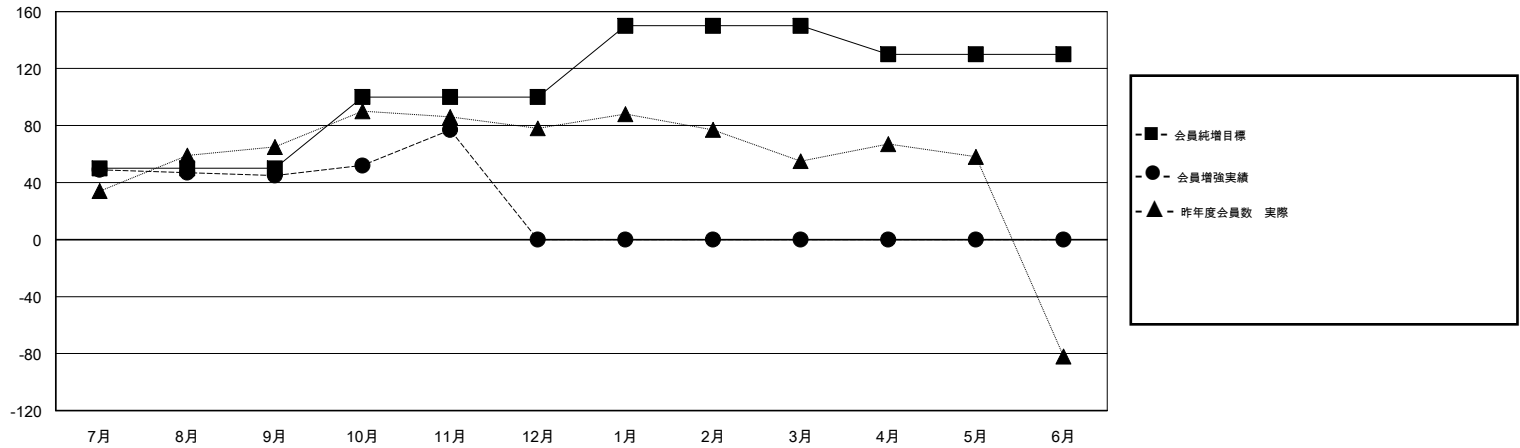

MONTHLY MEMBERSHIP PROGRESS REPORT

District 336 C

Results as of: 11/30/2017

GMT: MASAYOSHI MARUYAMA, YASUHISA NAKAMURA

地域 JAPAN

GMT会則地域

クラブ			
結果 : 2017-2018			
四半期	新クラブ目標	新クラブ	解散クラブ
7月/8月/9月	0	0	0
10月/11月/12月	0	0	0
1月/2月/3月	0	0	0
4月/5月/6月	1	0	0

名			
結果 : 2017-2018			
四半期	会員純増目標	会員増強実績	退会者(転籍を含む) 実際
7月/8月/9月	50	94	47
10月/11月/12月	50	49	17
1月/2月/3月	50	0	0
4月/5月/6月	-20	0	0

新クラブ目標及び実績累計

会員目標及び実績累計

解散クラブ: 0	57 CLUBS OF 95 一名以上の新会員を登録	男女別
退会者		男性 2,893 (83.73%)
物故会員 11		女性 562 (16.27%)
クラブ解散 0		女性%年度目標: 20%
その他 53	会員累計データを見るには、ここをクリック	世帯主/家族会員合計 748
合計 64		国際会費半額の家族会員 401